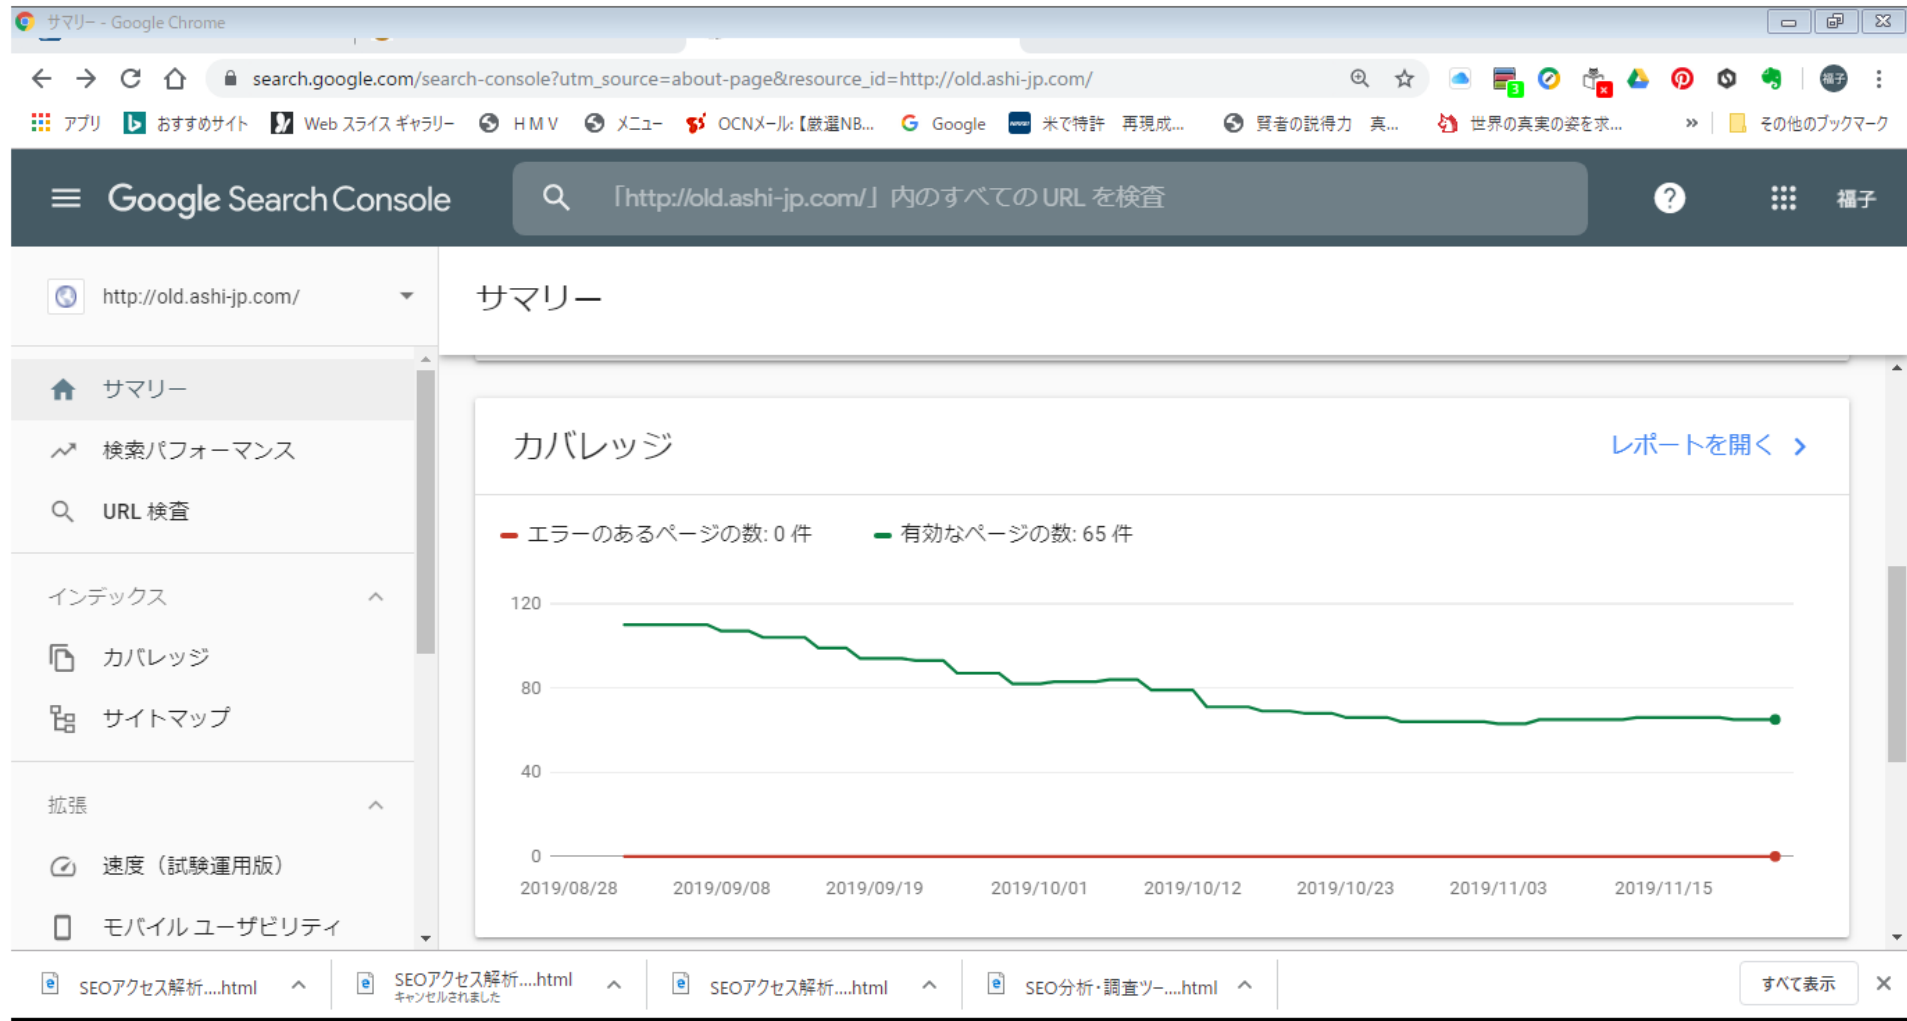

Google Search Console 「http://old.ashi-jp.com/」 内のすべての URL を検査

http://old.ashi-jp.com/ 検索パフォーマンス

検索タイプ: ウェブ 日付: 過去 3 か月間 + 新規 最終更新日: 6 時間前

葦の葉	0	15
逝きし世の面影	0	14
sirius ホームページ 評判	0	10
ホームページビルダー-21 作成例	0	8
ムーミン センター試験	0	8
百残新羅は旧是属民なり	0	8

1 ページあたりの行数: 10 1 ~ 10 / 62

GoogleSearchCo...html SEOアクセス解析...html SEOアクセス解析...html SEOアクセス解析...html SEO分析・調査ツ...html

すべて表示

サマリー - Google Chrome

search.google.com/search-console?utm_source=about-page&resource_id=http://old.ashi-jp.com/